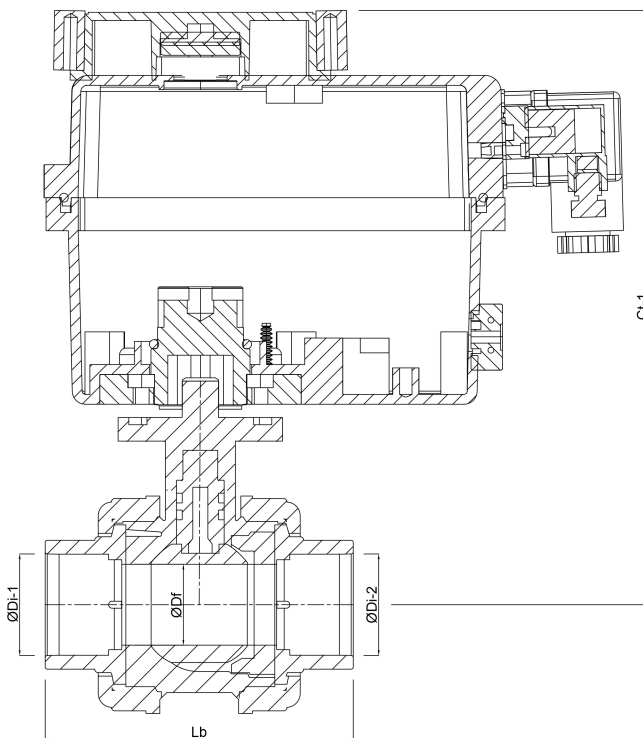

Profec Kugelhahn PVC-U 40 mm Klebemuffe 16bar 24- 240VAC/VDC Grau Typ Safe mit Actuator J4C S20 (7018921)

REBER
Bewässerungssysteme

TECHNISCHE DATEN

Farbe	Grau
Typ	Safe mit Actuator J4C S20
Werkstoff	PVC-U
Bedienung	Elektromotor
Gehäusekonstruktion	3-teilig
Schaltzeit	15 Sek.
Material Gehäuse	PVC-U
Material Dichtung	hytrel/EPDM
Anschluss	Klebemuffe
Spannung	24-240VAC/VDC
Max. Temperatur	60 °C
Maximale Umgebungstemperatur	-10 - +60 °C
Arbeitsdruck	16 bar
Maß	40 mm

ABMESSUNGEN

Lb 149 mm

ØDi-1 40 mm

ØDi-2 40 mm

Ct-1 256 mm

ØDf 32 mm

PRODUKTINFORMATIONEN

Anschluss nach DIN 43650