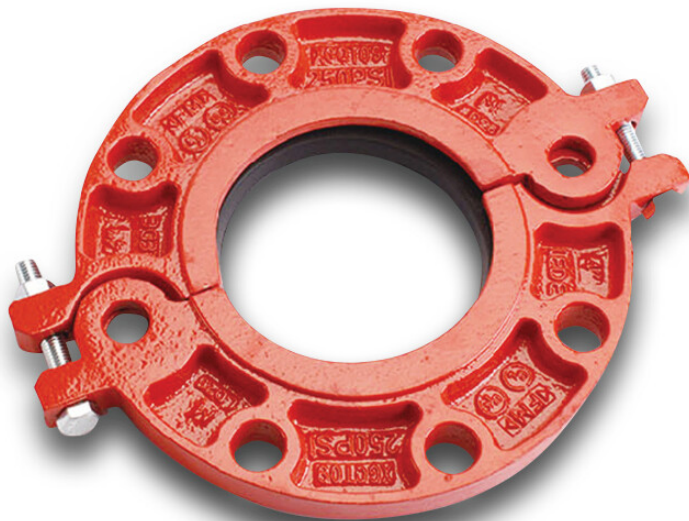

Yamit Schnellflansch DN80 x 3" DIN Flansch 16bar Rot (7042523)

REBER
Bewässerungssysteme

TECHNISCHE DATEN

Farbe Rot

Anschluss DIN Flansch

Arbeitsdruck 16 bar

Löcher 8

Maß DN80 x 3"