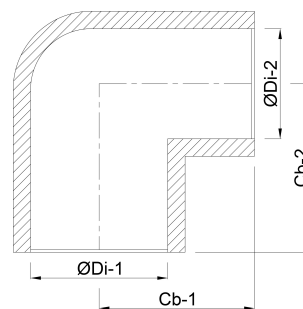

# VDL Winkel 90° PVC-U 32 mm Klebemuffe 16bar Grau KIWA (7002578)

**VL** Van de Lande

**REBER**  
Bewässerungssysteme

# TECHNISCHE DATEN

Farbe	Grau
Werkstoff	PVC-U
Zulassung	KIWA
Anschluss	Klebemuffe
Arbeitsdruck	16 bar
Maß	32 mm

# ABMESSUNGEN

$\beta$	90 °
$\varnothing Di-1$	32 mm
$\varnothing Di-2$	32 mm
Cb-1	41 mm
Cb-2	41 mm

Generiert am: 05.11.2025

**REBER**  
Bewässerungssysteme

Reber Beregnung GmbH  
Gottlieb Daimler Str. 2  
67227 Frankenthal  
Deutschland  
+49 (0) 6233 3772 - 0  
[info@reberberegnung.de](mailto:info@reberberegnung.de)  
<http://www.reberberegnung.de>