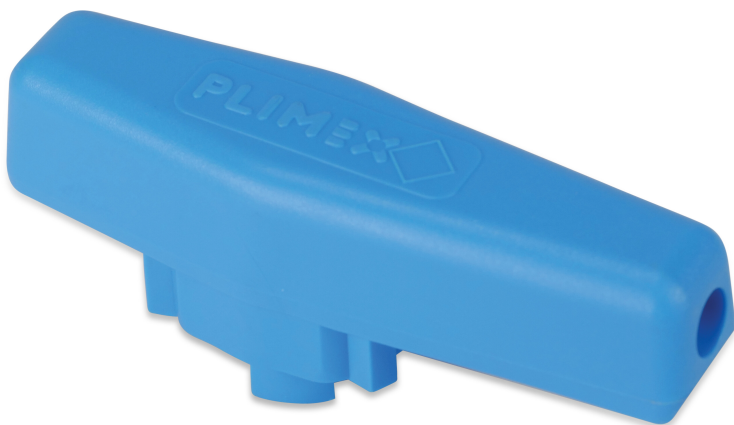

MegaSafe Handgriff PP DN15 x 16-20 mm blau (7014061)

REBER
Bewässerungssysteme

Generiert am: 08.11.2025

Reber Beregnung GmbH
Gottlieb Daimler Str. 2
67227 Frankenthal
Deutschland
+49 (0) 6233 3772 - 0
info@reberberegnung.de
<http://www.reberberegnung.de>

REBER
Bewässerungssysteme