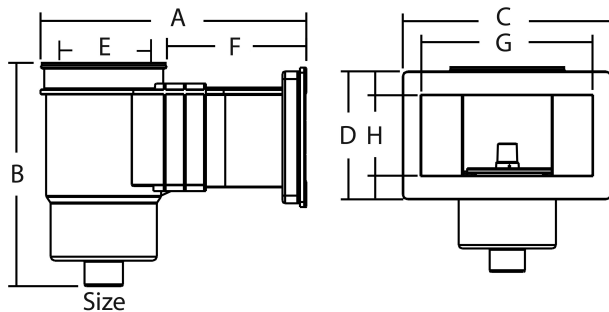

Flotide Skimmer ABS 1 1/2" Innengewinde Weiß rechteckig Typ Standard (0181011)

FLOTIDE

REBER
Bewässerungssysteme

TECHNISCHE DATEN

Farbe	Weiß
Typ	Standard
Werkstoff	ABS/Edelstahl
Geeignet für	Folienbecken
Modell	rechteckig
Anschluss	Innengewinde
Länge	412 mm
Breite	355 mm
Maß	1 1/2"

ABMESSUNGEN

E	173 mm
H	137 mm
A	412 mm
B	349 mm
C	355 mm
D	218 mm

F 218 mm

G 292 mm

PRODUKTINFORMATIONEN

ABS, weiß

Generiert am: 12.02.2026

Reber Beregnung GmbH
Gottlieb Daimler Str. 2
67227 Frankenthal
Deutschland
+49 (0) 6233 3772 - 0
info@reberberegnung.de
<http://www.reberberegnung.de>