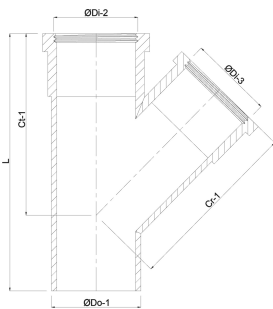

Einfachabzweig 45° PVC-U 500 mm SN4 Steckmuffe x Steckmuffe x Stutzen Rostbraun (7024860)

REBER
Bewässerungssysteme

TECHNISCHE DATEN

Farbe	Rostbraun
Werkstoff	PVC-U
Anschluss	Steckmuffe x Steckmuffe x Stutzen
SN	SN4
Maß	500 mm

ABMESSUNGEN

L	1395 mm
ØDi-2	500 mm
ØDi-3	500 mm
Ct-1	933.31 mm
Cr-1	907.43 mm
β	45 °

PRODUKTINFORMATIONEN

Mit Lippendichtringen

Generiert am: 04.11.2025

Reber Beregnung GmbH
Gottlieb Daimler Str. 2
67227 Frankenthal
32602 VLOTHO-EXTER
Deutschland
+49 (0) 6233 3772 - 0
info@reberberegnung.de
<http://www.reberberegnung.de>