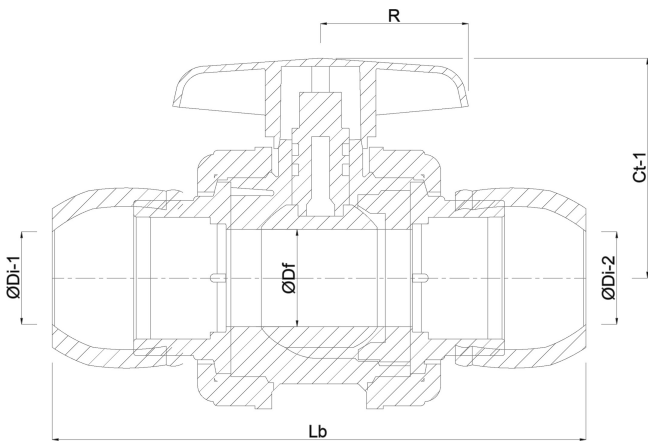

Material Gehäuse PP

Material Dichtung hytrel/EPDM

Anschluss Klemm

Max. Temperatur 60 °C

Minimale Mediumtemperatur 0 °C  
(kontinuierlich)

Arbeitsdruck 10 bar

Maß 63 mm

DN 50

# ABMESSUNGEN

Lb 331 mm

ØDi-1 63 mm

ØDi-2 63 mm

Ct-1 105 mm

R 73 mm

ØDf 50 mm