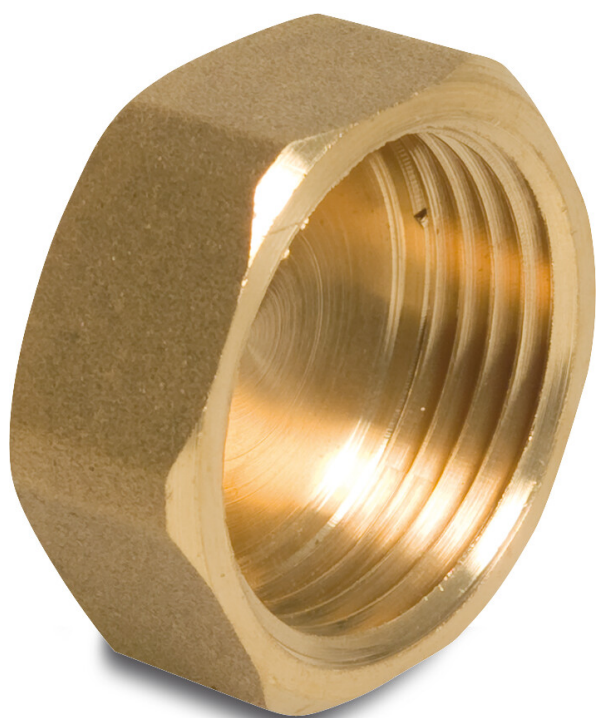

Nr. 300 Kappe Messing 1/4" Innengewinde S1 (7000480)

REBER
Bewässerungssysteme

TECHNISCHE DATEN

Werkstoff	Messing
Anschluss	Innengewinde
Fitting Nr.	Nr. 300
Maß	1/4"
Label	S1

Generiert am: 05.11.2025

Reber Beregnung GmbH
Gottlieb Daimler Str. 2
67227 Frankenthal
Deutschland
+49 (0) 6233 3772 - 0
info@reberberegnung.de
<http://www.reberberegnung.de>

REBER
Bewässerungssysteme