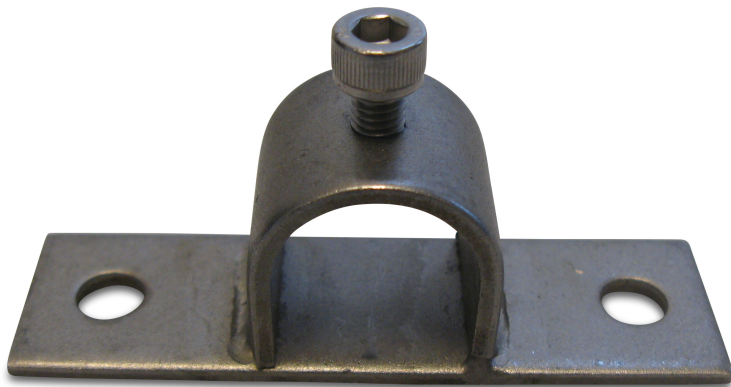

# Verstellbare Schelle Edelstahl 304 1/2" (7010087)

**REBER**  
Bewässerungssysteme

# TECHNISCHE DATEN

Werkstoff                      Edelstahl 304

Geeignet für                      Edelstahl Rohr

Maß                                      1/2"

**Generiert am: 05.11.2025**

Reber Beregnung GmbH  
Gottlieb Daimler Str. 2  
67227 Frankenthal  
Deutschland  
+49 (0) 6233 3772 - 0  
[info@reberberegnung.de](mailto:info@reberberegnung.de)  
<http://www.reberberegnung.de>