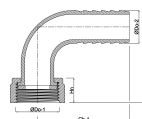

Bogen 90° PP 1 1/4" x 25 mm
Überwurfmutter IG x
Schlauchtülle 6bar Grau
(0330206)

REBER
Bewässerungssysteme

TECHNISCHE DATEN

Farbe	Grau
Werkstoff	PP
Material Dichtung	EPDM
Anschluss	Überwurfmutter IG x Schlauchtülle
Arbeitsdruck	6 bar
Max. Temp.	80 °C
Maß	1 1/4" x 25 mm

ABMESSUNGEN

ØDi-1	1 "
ØDo-2	25 mm
Cb-1	61.9 mm
Cb-2	51.8 mm
Hn	23 mm
β	90 °

Generiert am: 04.11.2025

Reber Beregnung GmbH
Gottlieb Daimler Str. 2
67227 Frankenthal
32602 VLOTHO-EXTER
Deutschland
+49 (0) 6233 3772 - 0
info@reberberegnung.de
<http://www.reberberegnung.de>