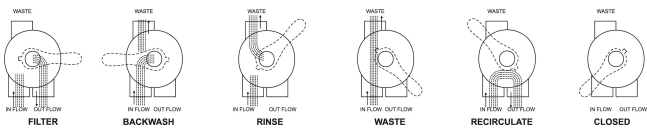

# TECHNISCHE DATEN

Farbe	Schwarz
Material Dichtung	NBR/TPE
Max. Temp.	40 °C
Modell	6-Wege
Maß	1 1/2"
Anschluss	Innengewinde

**Generiert am: 06.11.2025**

Reber Beregnung GmbH  
Gottlieb Daimler Str. 2  
67227 Frankenthal  
Deutschland  
+49 (0) 6233 3772 - 0  
[info@reberberegnung.de](mailto:info@reberberegnung.de)  
<http://www.reberberegnung.de>