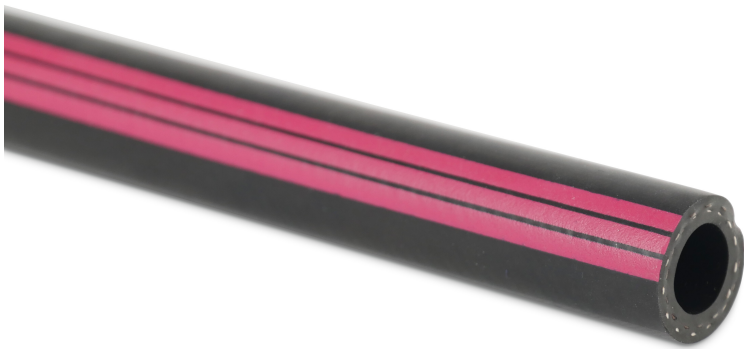

**Profec Schlauch EPDM 25 mm x
34,6 mm x 4,8 mm 20bar
Schwarz/Rot 40m Typ 5-Stern
(7019383)**

REBER
Bewässerungssysteme

TECHNISCHE DATEN

Farbe Schwarz/Rot

Typ 5-Stern

Werkstoff EPDM

Temperaturbereich -30°C - 100°C

Berstdruck 60 bar

Arbeitsdruck 20 bar

Maß 25 mm x 34,6 mm

Länge 40 m

Innen ø 25 mm

Außen ø 34,6 mm

Biegeradius 130 mm

Wandstärke 4,8 mm

PRODUKTINFORMATIONEN

Profec 5-Star ist der beste Mehrzweck-Gummischlauch für alle Anwendungen im Bau- und Reinigungsbereich zum besten Preis-Leistungs-Verhältnis auf professioneller Basis angeboten. Dieser Schlauch ist die preiswerte Alternative zu den Contitech Trix Rotstrahl und Euro Trix, die Sie ebenfalls in unserem Sortiment finden.