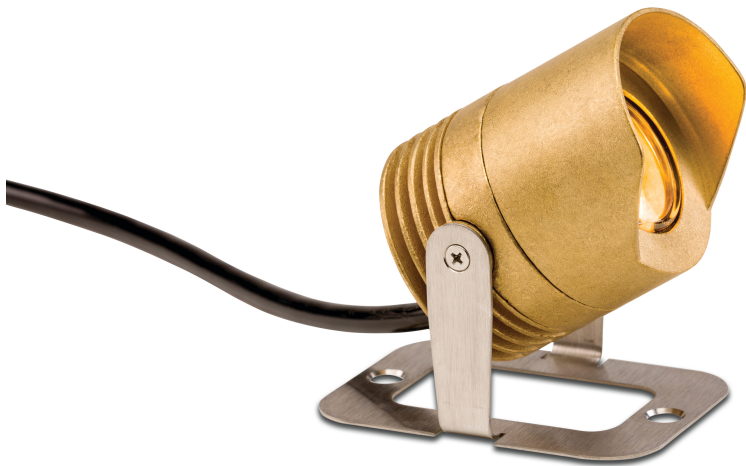

**Hunter FXLuminaire**  
**Underwater light Messing**  
**Messing Typ LL-ZDC-E-BS**  
**designer premium luxor ZDC**  
**RGB/Weiß (7033504)**

**Hunter**<sup>®</sup>  
FXLuminaire.

**REBER**  
Bewässerungssysteme