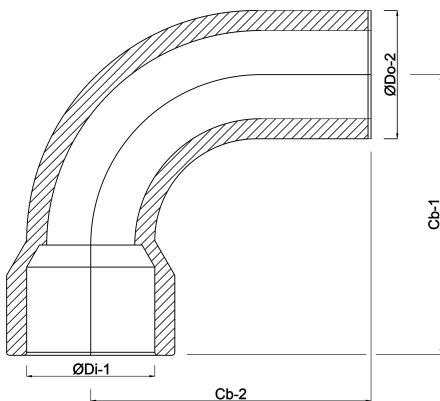

**Bogen 90° PVC-U 75 mm  
Klebemuffe x Stutzen Grau  
KOMO (7016686)**

**REBER**  
Bewässerungssysteme

# TECHNISCHE DATEN

Farbe	Grau
Werkstoff	PVC-U
Zulassung	KOMO
Anschluss	Klebemuffe x Stutzen
Maß	75 mm

# ABMESSUNGEN

$\varnothing Di-1$	75 mm
$\varnothing Do-2$	75 mm
Cb-1	90 mm
Cb-2	90 mm
$\beta$	90 °

**Generiert am: 05.11.2025**

Reber Beregnung GmbH  
Gottlieb Daimler Str. 2  
67227 Frankenthal  
Deutschland  
+49 (0) 6233 3772 - 0  
[info@reberberegnung.de](mailto:info@reberberegnung.de)  
<http://www.reberberegnung.de>