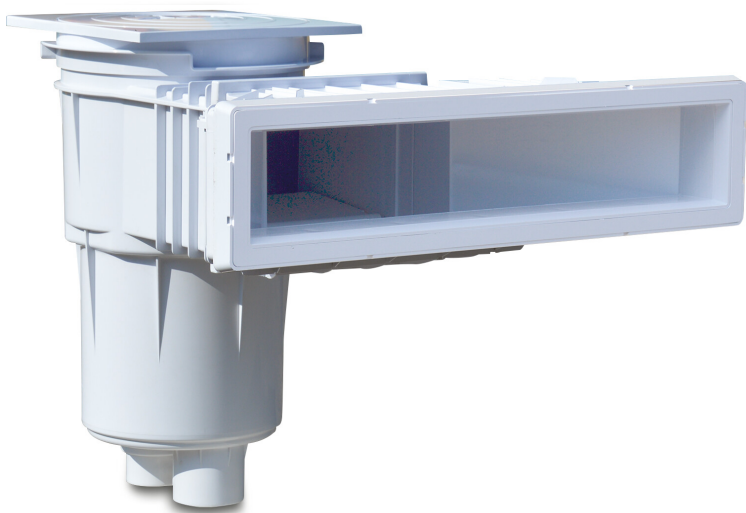

**Hayward Wasserlinien  
Skimmer breit ABS 2"  
Innengewinde Weiß Mirror Typ  
mit Messing M6 Gewinde  
(7018911)**

 **HAYWARD®**

**REBER**  
Bewässerungssysteme

# TECHNISCHE DATEN

Typ mit Messing M6 Gewinde

Werkstoff ABS/Edelstahl

Geeignet für Folienbecken

Anschluss Innengewinde

Farbe Weiß

Modell Mirror

Maß 2"

# ABMESSUNGEN

E 250.3 mm

H 100 mm

A 634 mm

B 483.8 mm

C 539.1 mm

D 142.5 mm

F 366.6 mm