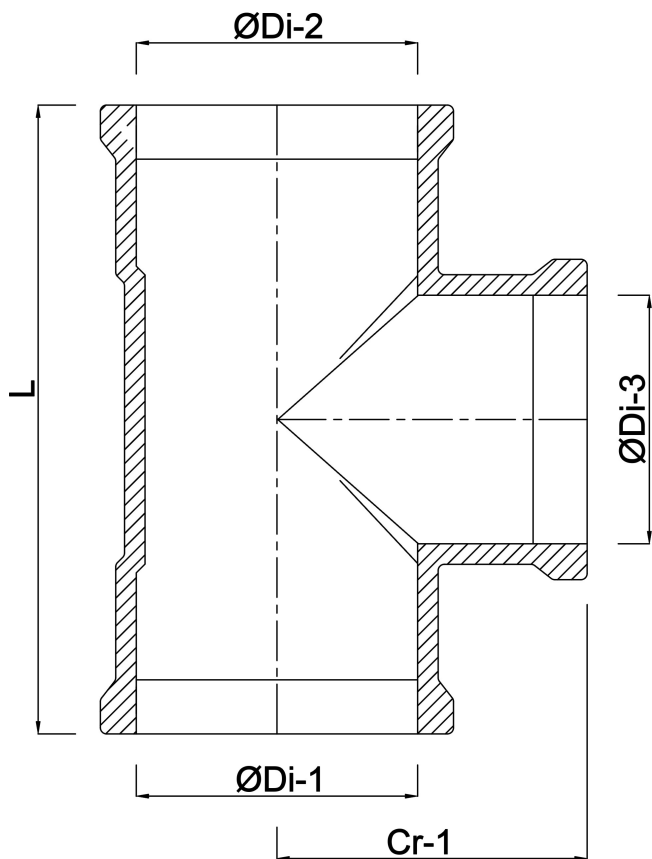

**Profec T-Stück 90° Sphäroguss  
(GGG40) Epoxybeschichtung  
160 mm Steckmuffe 10bar Blau  
Typ MMB-KS (0399043)**

**REBER**  
Bewässerungssysteme

# TECHNISCHE DATEN

Farbe	Blau
Typ	MMB-KS
Werkstoff	Sphäroguss (GGG40)
Oberflächenbehandlung	Epoxybeschichtung
Material Gehäuse	Sphäroguss (GGG40)
Material Dichtung	EPDM
Anschluss	Steckmuffe
Arbeitsdruck	10 bar
Maß	160 mm

# ABMESSUNGEN

L	390 mm
ØDi-1	160 mm
ØDi-2	160 mm
ØDi-3	160 mm
Cr-1	200 mm

**Generiert am: 04.11.2025**

Reber Beregnung GmbH  
Gottlieb Daimler Str. 2  
67227 Frankenthal  
32602 VLOTHO-EXTER  
Deutschland  
+49 (0) 6233 3772 - 0  
[info@reberberegnung.de](mailto:info@reberberegnung.de)  
<http://www.reberberegnung.de>