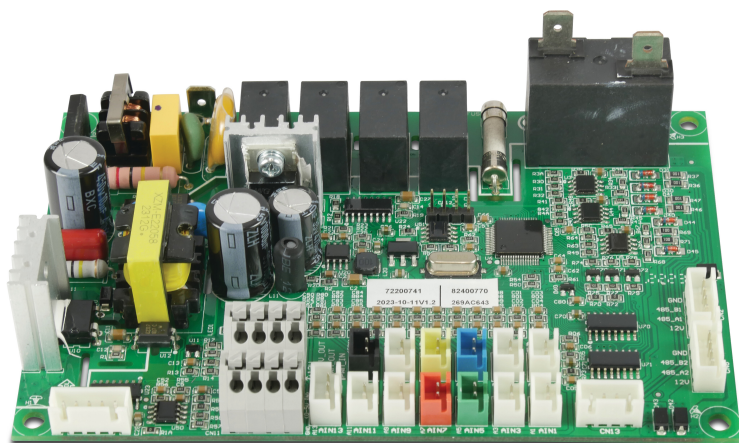

PCB-Steuerung 82300317 + 82400770 Typ P24TV/32 (7036160)

REBER
Bewässerungssysteme

Generiert am: 09.11.2025

Reber Beregnung GmbH
Gottlieb Daimler Str. 2
67227 Frankenthal
Deutschland
+49 (0) 6233 3772 - 0
info@reberberegnung.de
<http://www.reberberegnung.de>

REBER
Bewässerungssysteme