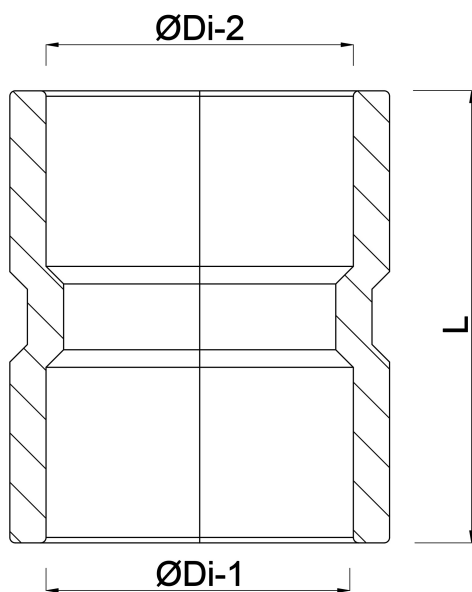

# Reparaturmuffe PVC-U 125 mm Klebemuffe Grau KOMO (7016130)

**REBER**  
Bewässerungssysteme

# TECHNISCHE DATEN

Farbe	Grau
Werkstoff	PVC-U
Zulassung	KOMO
Anschluss	Klebmuffe
Maß	125 mm

# ABMESSUNGEN

L	140 mm
ØDi-1	125 mm
ØDi-2	125 mm

**Generiert am: 04.11.2025**

Reber Beregnung GmbH  
Gottlieb Daimler Str. 2  
67227 Frankenthal  
32602 VLOTHO-EXTER  
Deutschland  
+49 (0) 6233 3772 - 0  
[info@reberberegnung.de](mailto:info@reberberegnung.de)  
<http://www.reberberegnung.de>