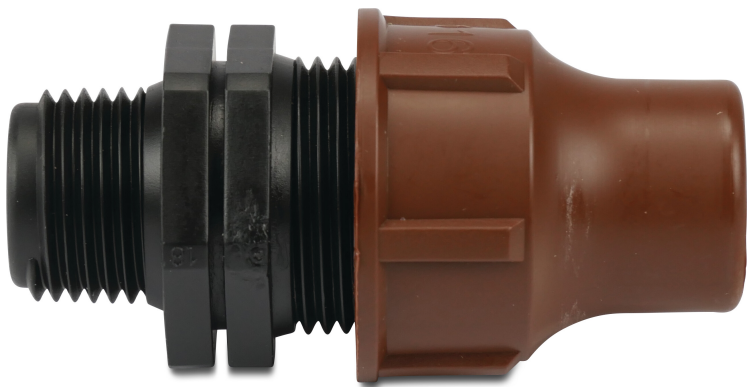

**Kupplung PP 16 mm x 3/4" lock  
x Außengewinde 6bar Braun  
Typ BF-82-75 lock (7021551)**

**REBER**  
Bewässerungssysteme

# TECHNISCHE DATEN

Farbe	Braun
Werkstoff	PP
Anschluss	lock x Außengewinde
Arbeitsdruck	6 bar
Typ	BF-82-75 lock
Maß	16 mm x 3/4"
Länge	75 mm

**Generiert am: 06.11.2025**

Reber Beregnung GmbH  
Gottlieb Daimler Str. 2  
67227 Frankenthal  
Deutschland  
+49 (0) 6233 3772 - 0  
[info@reberberegnung.de](mailto:info@reberberegnung.de)  
<http://www.reberberegnung.de>