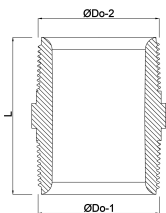

# TECHNISCHE DATEN

Werkstoff	Messing
Anschluss	Außengewinde
Fitting Nr.	Nr. 280
Maß	3"
Arbeitsdruck	20 bar
Max. Temp.	80 °C

# ABMESSUNGEN

L	70 mm
ØDo-1	3 "
ØDo-2	3 "
F-1	28 mm
F-2	28 mm
K-1	98 mm

**Generiert am: 05.11.2025**

Reber Beregnung GmbH  
Gottlieb Daimler Str. 2  
67227 Frankenthal  
32602 VLOTHO-EXTER  
Deutschland  
+49 (0) 6233 3772 - 0  
[info@reberberegnung.de](mailto:info@reberberegnung.de)  
<http://www.reberberegnung.de>