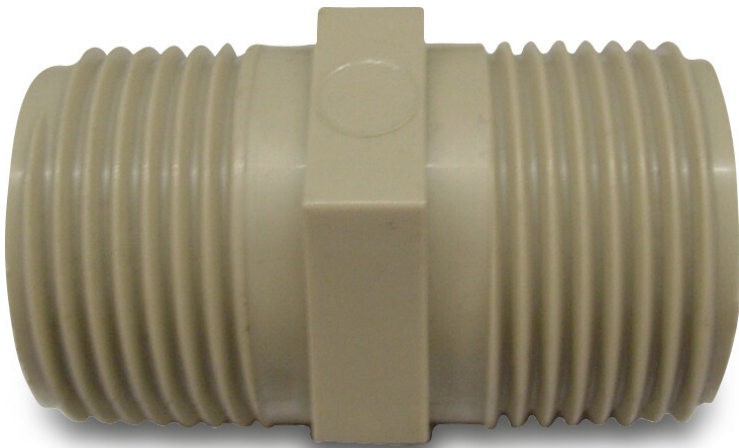

Nippel PP 1" Außengewinde 10bar Beige (0330424)

REBER
Bewässerungssysteme

TECHNISCHE DATEN

Farbe Beige

Werkstoff PP

Anschluss Außengewinde

Arbeitsdruck 10 bar

Maß 1"

ABMESSUNGEN

L 57 mm

ØDo-1 1"

ØDo-2 1"

F-1 18 mm

F-2 18 mm

K-1 36 mm

REBER
Bewässerungssysteme