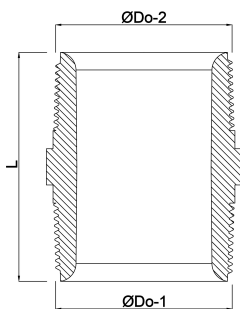

Nippel PP 1" Außengewinde 10bar Beige (0330424)

REBER
Bewässerungssysteme

TECHNISCHE DATEN

Farbe Beige

Werkstoff PP

Anschluss Außengewinde

Arbeitsdruck 10 bar

Maß 1"

ABMESSUNGEN

L 57 mm

ØDo-1 1"

ØDo-2 1"

F-1 18 mm

F-2 18 mm

K-1 36 mm

REBER
Bewässerungssysteme