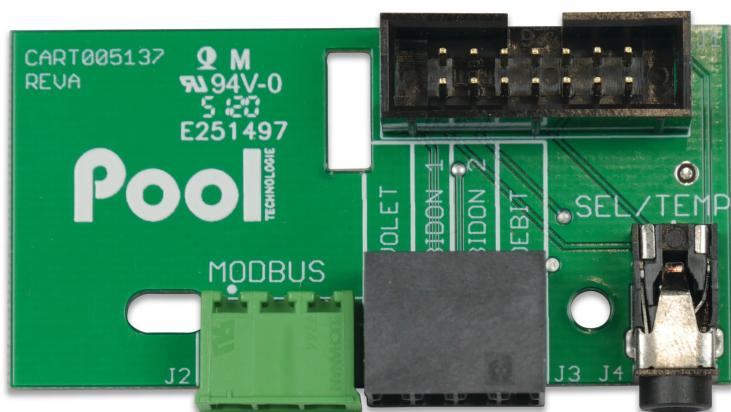

Anschlussplatine Norsup Dosing (7032164)

REBER
Bewässerungssysteme

Generiert am: 08.11.2025

Reber Beregnung GmbH
Gottlieb Daimler Str. 2
67227 Frankenthal
Deutschland
+49 (0) 6233 3772 - 0
info@reberberegnung.de
<http://www.reberberegnung.de>

REBER
Bewässerungssysteme