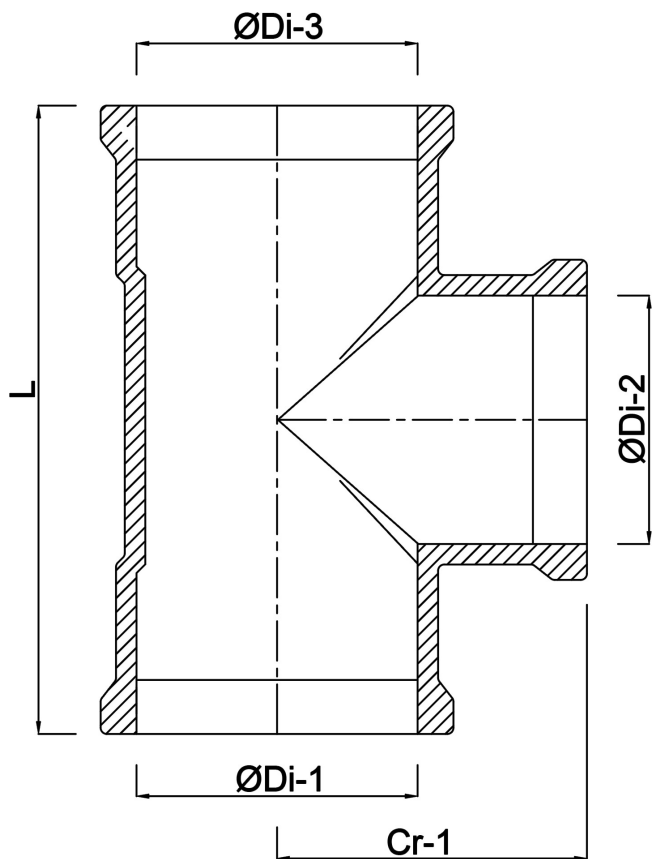

**Profec Reduzier T-Stück 90°  
Sphäroguss (GGG40)  
Epoxybeschichtung 160 mm x  
110 mm x 160 mm Steckmuffe  
10bar Blau Typ MMB-KS  
(0399041)**

**REBER**  
Bewässerungssysteme

# TECHNISCHE DATEN

Farbe	Blau
Typ	MMB-KS
Werkstoff	Sphäroguss (GGG40)
Oberflächenbehandlung	Epoxybeschichtung
Material Gehäuse	Sphäroguss (GGG40)
Material Dichtung	EPDM
Anschluss	Steckmuffe
Arbeitsdruck	10 bar
Maß	160 mm x 110 mm x 160 mm

# ABMESSUNGEN

L	402 mm
ØDi-1	160 mm
ØDi-2	110 mm
ØDi-3	160 mm
Cr-1	95 mm
β	90 °

**Generiert am: 05.11.2025**

Reber Beregnung GmbH  
Gottlieb Daimler Str. 2  
67227 Frankenthal  
Deutschland  
+49 (0) 6233 3772 - 0  
[info@reberberegnung.de](mailto:info@reberberegnung.de)  
<http://www.reberberegnung.de>