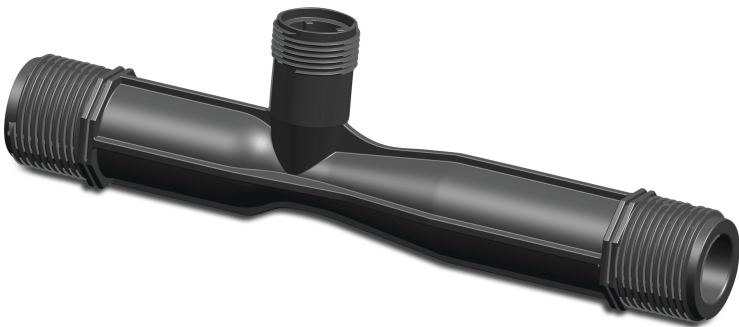

# Venturidüse Set komplett PP 3/4" Außengewinde Schwarz (7033844)

**REBER**  
Bewässerungssysteme

# TECHNISCHE DATEN

Farbe	Schwarz
-------	---------

Werkstoff	PP
-----------	----

Anschluss	Außengewinde
-----------	--------------

Maß	3/4"
-----	------

**Generiert am: 09.11.2025**

Reber Beregnung GmbH  
Gottlieb Daimler Str. 2  
67227 Frankenthal  
Deutschland  
+49 (0) 6233 3772 - 0  
[info@reberberegnung.de](mailto:info@reberberegnung.de)  
<http://www.reberberegnung.de>