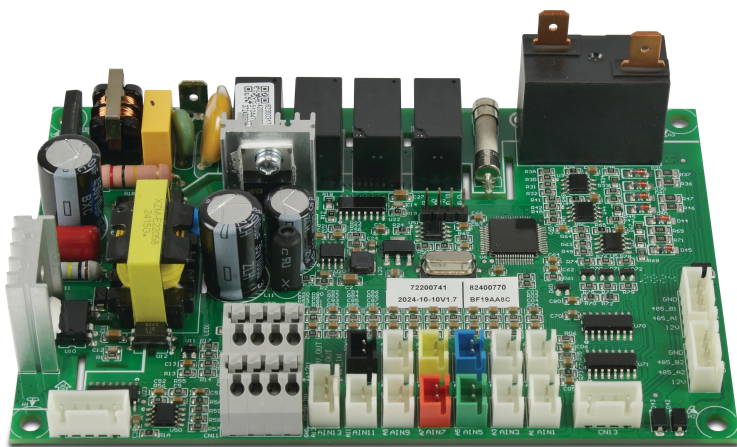

PCB-Steuerung 82300317 + 82400770 Typ P17V/32 (7036156)

REBER
Bewässerungssysteme

Generiert am: 09.11.2025

Reber Beregnung GmbH
Gottlieb Daimler Str. 2
67227 Frankenthal
Deutschland
+49 (0) 6233 3772 - 0
info@reberberegnung.de
<http://www.reberberegnung.de>

REBER
Bewässerungssysteme