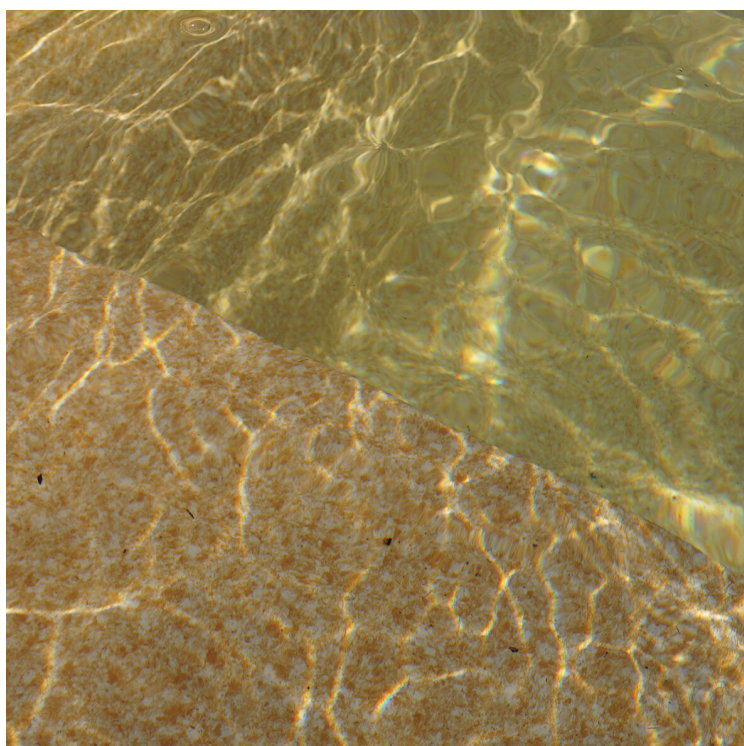

Elbe Exclusive Line Schwimmbadfolie PVC terra sand 21m Typ Pure 1.65m (7035822)

ELBE®
POOL SURFACE | MADE IN GERMANY

REBER
Bewässerungssysteme

TECHNISCHE DATEN

Typ	Pure
Werkstoff	PVC
Länge	21 m
Stärke	1.8 mm
Breite	1.65 m
Farbe	terra sand

PRODUKTINFORMATIONEN

In Harmonie mit der Natur. Inspiriert von den Farben, Formen und Strukturen des Natursteins, vermitteln die Dekorationen dieser Membrane die Illusion von authentischen Felslandschaften. Die exklusiven Schattierungen und Muster vermitteln ein intensives Gefühl von Komfort, Ruhe und Wärme. Die raffiniert strukturierte 3D-Oberfläche fügt sich harmonisch in die natürliche Umgebung des Pools ein und die einzigartige visuelle Wiedergabe dieser Membrane verbindet sich perfekt mit ihren hervorragenden technischen Eigenschaften, für das reinste Schwimmvergnügen.