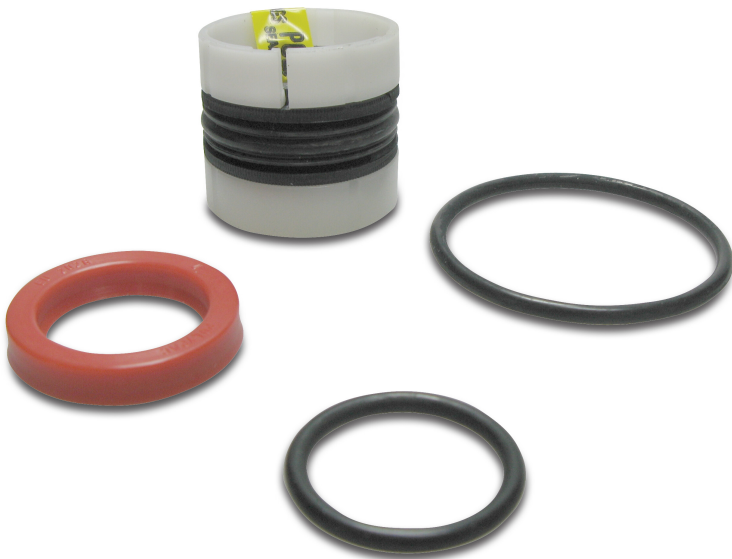

MZ Dichtungssatz 4 - 5 - 6"

(0490036)

REBER
Bewässerungssysteme

TECHNISCHE DATEN

Maß

4 - 5 - 6"

Generiert am: 05.11.2025

Reber Beregnung GmbH
Gottlieb Daimler Str. 2
67227 Frankenthal
Deutschland
+49 (0) 6233 3772 - 0
info@reberberegnung.de
<http://www.reberberegnung.de>

REBER
Bewässerungssysteme