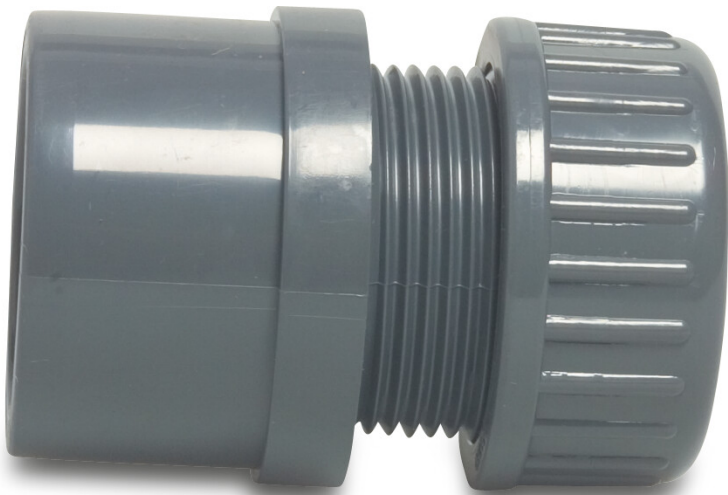

# VDL Reparaturkupplung PVC-U 110 mm x 90 mm Klebemuffe x Klemm Grau (7018334)

**VL** Van de Lande

**REBER**  
Bewässerungssysteme

# TECHNISCHE DATEN

Farbe	Grau
Werkstoff	PVC-U
Anschluss	Klebemuffe x Klemm
Maß	110 mm x 90 mm