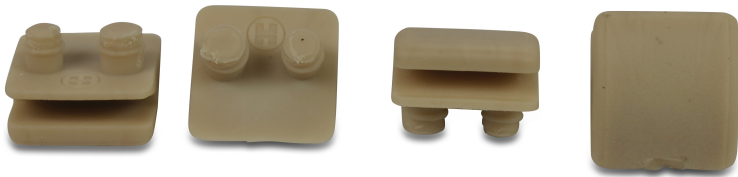

# Slotted Santoprene Shoes (x4) type magic clean,whaly (7037374)

**REBER**  
Bewässerungssysteme

**Generiert am: 09.11.2025**

Reber Beregnung GmbH  
Gottlieb Daimler Str. 2  
67227 Frankenthal  
Deutschland  
+49 (0) 6233 3772 - 0  
[info@reberberegnung.de](mailto:info@reberberegnung.de)  
<http://www.reberberegnung.de>

**REBER**  
Bewässerungssysteme