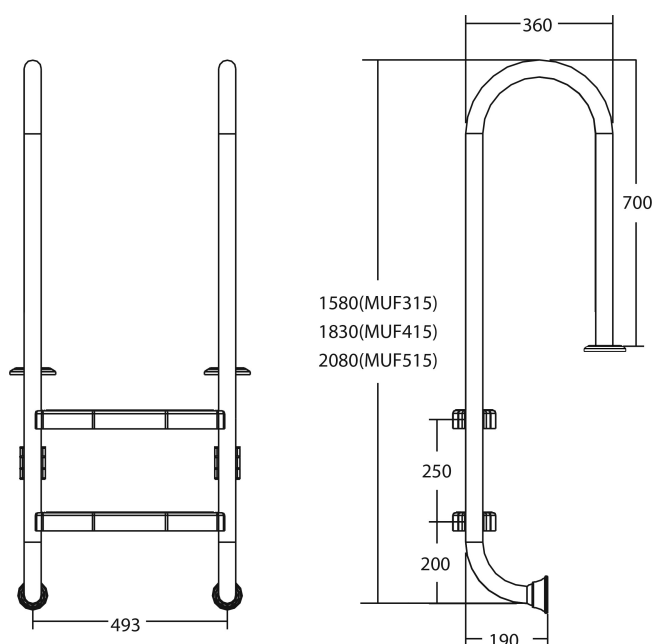

Flotide Tiefenbeckenleiter Edelstahl 316 Typ schlankes Modell 3 Trittstufen (7026920)

FLOTIDE

REBER
Bewässerungssysteme

TECHNISCHE DATEN

Typ schlankes Modell

Werkstoff Edelstahl 316

Trittstufen 3

PRODUKTINFORMATIONEN

Die Flotide-Poolleiter (kleines Modell) ist 170 mm hinter der Poolkante angebracht. Alle Leitern sind mit einem Anti-Rutsch-Pad ausgestattet.

Generiert am: 06.11.2025

Reber Beregnung GmbH
Gottlieb Daimler Str. 2