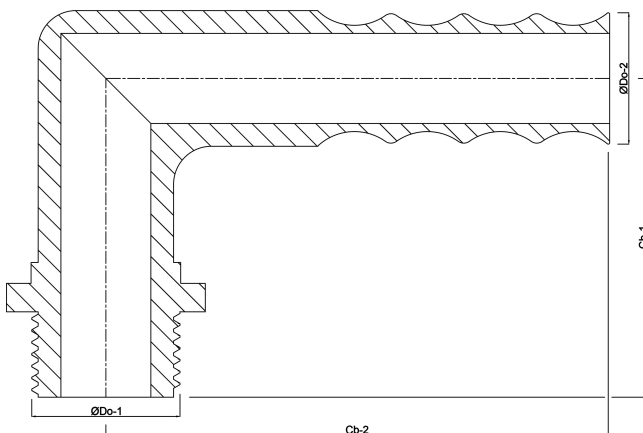

Profec Winkel 90° Messing 1/4" x 12 mm Außengewinde x Schlauchtülle (0708941)

REBER
Bewässerungssysteme

TECHNISCHE DATEN

| | |
|------------|------------------------------|
| Werkstoff | Messing |
| Anschluss | Außengewinde x Schlauchtülle |
| Max. Temp. | 120 °C |
| Maß | 1/4" x 12 mm |

ABMESSUNGEN

| | |
|-------|-------|
| ØDo-2 | 12 mm |
| ØDo-1 | 1/4 " |
| Cb-1 | 25 mm |
| Cb-2 | 40 mm |
| β | 90 ° |

Generiert am: 05.11.2025

Reber Beregnung GmbH
Gottlieb Daimler Str. 2
67227 Frankenthal
32602 VLOTHO-EXTER
Deutschland
+49 (0) 6233 3772 - 0
info@reberberegnung.de
<http://www.reberberegnung.de>