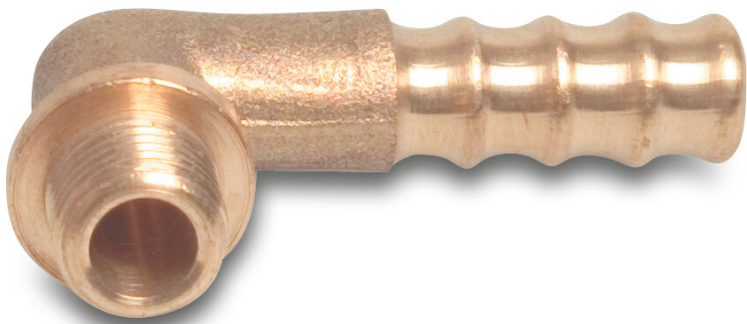

Profec Winkel 90° Messing 1/4" x 12 mm Außengewinde x Schlauchtülle (0708941)

REBER
Bewässerungssysteme

TECHNISCHE DATEN

| | |
|------------|------------------------------|
| Werkstoff | Messing |
| Anschluss | Außengewinde x Schlauchtülle |
| Max. Temp. | 120 °C |
| Maß | 1/4" x 12 mm |

ABMESSUNGEN

| | |
|-------|-------|
| ØDo-2 | 12 mm |
| ØDo-1 | 1/4 " |
| Cb-1 | 25 mm |
| Cb-2 | 40 mm |
| β | 90 ° |

Generiert am: 05.11.2025

Reber Beregnung GmbH
Gottlieb Daimler Str. 2
67227 Frankenthal
32602 VLOTHO-EXTER
Deutschland
+49 (0) 6233 3772 - 0
info@reberberegnung.de
<http://www.reberberegnung.de>