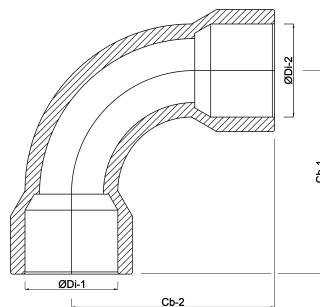

Profec Bogen 90° PVC-U 75 mm Klebemuffe 16bar Grau (0110183)

REBER
Bewässerungssysteme

TECHNISCHE DATEN

Farbe Grau

Werkstoff PVC-U

Anschluss Klebemuffe

Arbeitsdruck 16 bar

Maß 75 mm

ABMESSUNGEN

Gietvorm spritzgegossenen

ØDi-1 75 mm

ØDi-2 75 mm

Cb-1 194 mm

Cb-2 194 mm

β 90 °

Generiert am: 30.10.2025