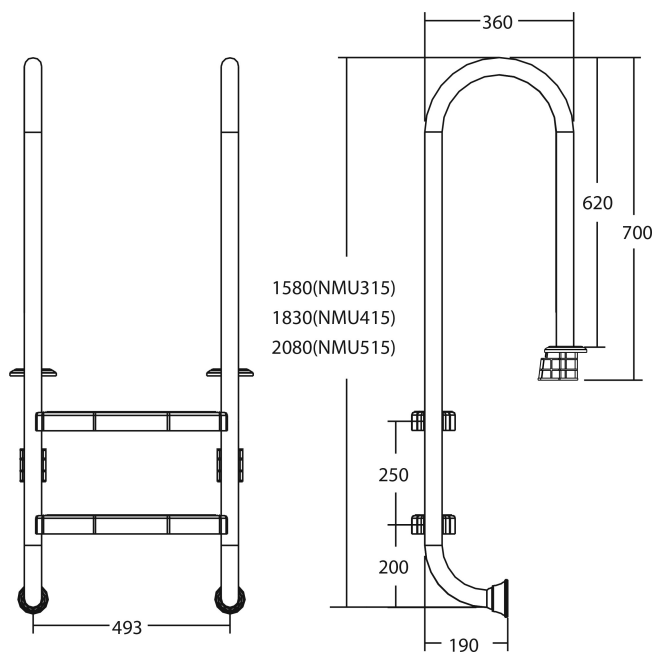

Flotide Tiefenbeckenleiter Edelstahl 316 Typ schlankes Modell 5 Trittstufen (7026919)

FLOTIDE

REBER
Bewässerungssysteme

TECHNISCHE DATEN

Typ schlankes Modell

Werkstoff Edelstahl 316

Trittstufen 5

PRODUKTINFORMATIONEN

Die Flotide-Poolleiter (kleines Modell) ist 170 mm hinter der Poolkante angebracht. Alle Leitern sind mit einem Anti-Rutsch-Pad ausgestattet.

Generiert am: 06.11.2025

REBER
Bewässerungssysteme

Reber Beregnung GmbH
Gottlieb Daimler Str. 2
67227 Frankenthal
Deutschland
+49 (0) 6233 3772 - 0
info@reberberegnung.de
<http://www.reberberegnung.de>

REBER
Bewässerungssysteme