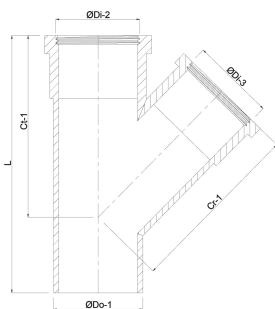

# ABMESSUNGEN

L 387 mm

ØDi-2 160 mm

ØDi-3 160 mm

Ct-1 265.82 mm

Cr-1 265.82 mm

β 45 °

**REBER**  
Bewässerungssysteme