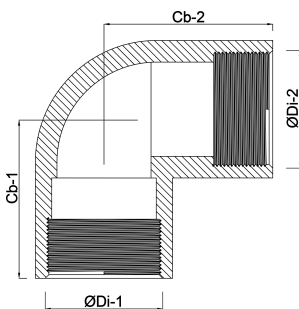

Profec Nr. 90 Winkel 90°
Edelstahl 316 3" Innengewinde
16bar (0080331)

REBER
Bewässerungssysteme

TECHNISCHE DATEN

Werkstoff Edelstahl 316

Anschluss Innengewinde

Fitting Nr. Nr. 90

Arbeitsdruck 16 bar

Max. Temp. 100 °C

Maß 3"

ABMESSUNGEN

ØDi-1 3 "

ØDi-2 3 "

Cb-1 74 mm

Cb-2 74 mm

β 90 °

REBER
Bewässerungssysteme