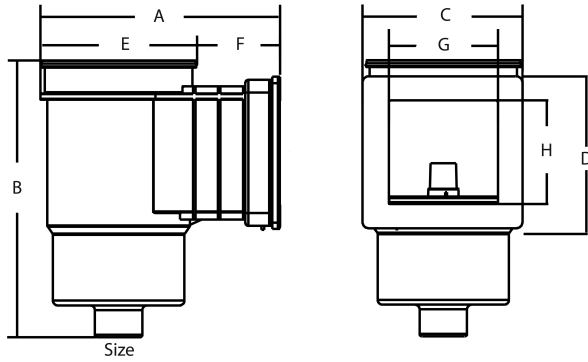

Hayward Skimmer ABS 2" Innengewinde Weiß rechteckig Typ Auto-Skim Small (7010276)

 **HAYWARD**

REBER
Bewässerungssysteme

TECHNISCHE DATEN

Farbe	Weiß
Typ	Auto-Skim Small
Werkstoff	ABS/Edelstahl
Geeignet für	Folienbecken
Modell	rechteckig
Anschluss	Innengewinde
Maß	2"

ABMESSUNGEN

E	266 mm
H	143 mm
A	480 mm
B	500 mm
C	298 mm
D	217 mm
F	214 mm
G	195 mm

PRODUKTINFORMATIONEN

Stapelrahmen Skimmer in Höhen verstellbar. (3cm)

Generiert am: 12.02.2026

Reber Beregnung GmbH
Gottlieb Daimler Str. 2
67227 Frankenthal
Deutschland
+49 (0) 6233 3772 - 0
info@reberberegnung.de
<http://www.reberberegnung.de>