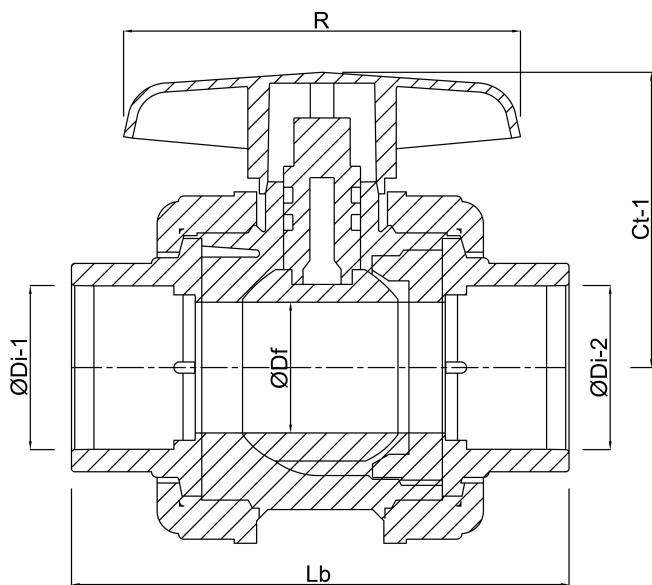

ØDi-1 1 "

ØDi-2 1 "

Ct-1 70 mm

R 73 mm

ØDf 35 mm

Generiert am: 12.02.2026

Reber Beregnung GmbH
Gottlieb Daimler Str. 2
67227 Frankenthal
Deutschland
+49 (0) 6233 3772 - 0
info@reberberegnung.de
<http://www.reberberegnung.de>

REBER
Bewässerungssysteme