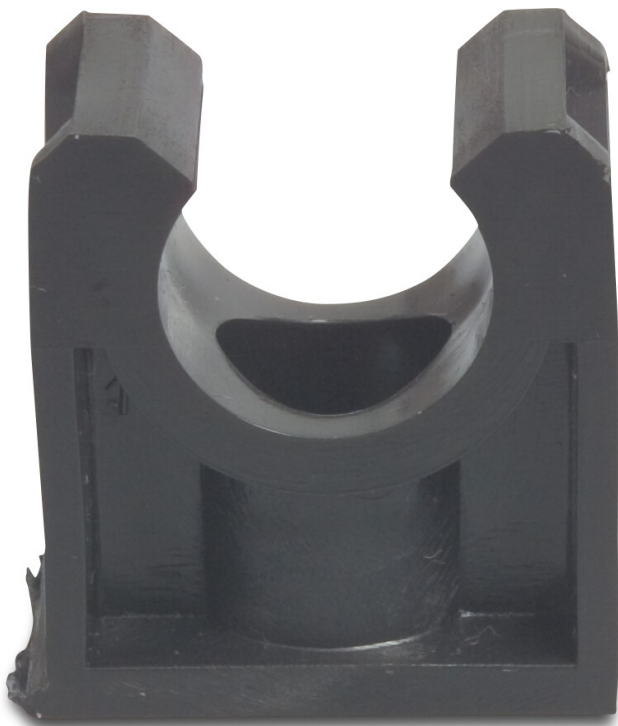

Rohrschelle PE 25 mm Schwarz

Typ HT (0100673)

REBER
Bewässerungssysteme

TECHNISCHE DATEN

Farbe	Schwarz
-------	---------

Typ	HT
-----	----

Werkstoff	PE
-----------	----

Maß	25 mm
-----	-------