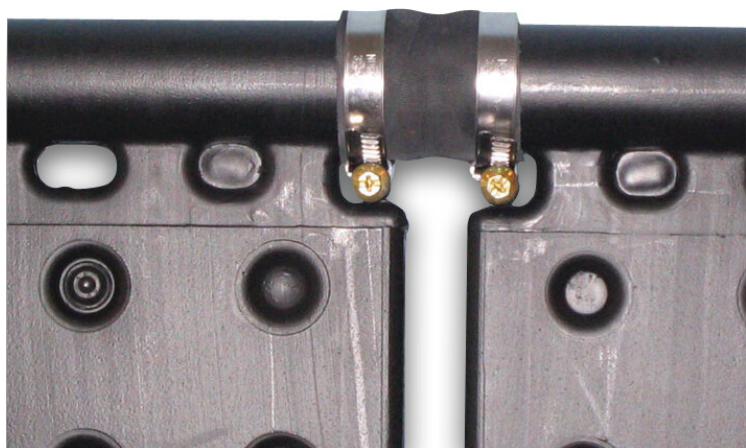

Verbinder Schlauch 38 mm x 5 mm x 60 mm (0502180)

REBER
Bewässerungssysteme

TECHNISCHE DATEN

Maß

38 mm x 5 mm x 60 mm

Generiert am: 04.11.2025

Reber Beregnung GmbH
Gottlieb Daimler Str. 2
67227 Frankenthal
32602 VLOTHO-EXTER
Deutschland
+49 (0) 6233 3772 - 0
info@reberberegnung.de
<http://www.reberberegnung.de>

REBER
Bewässerungssysteme