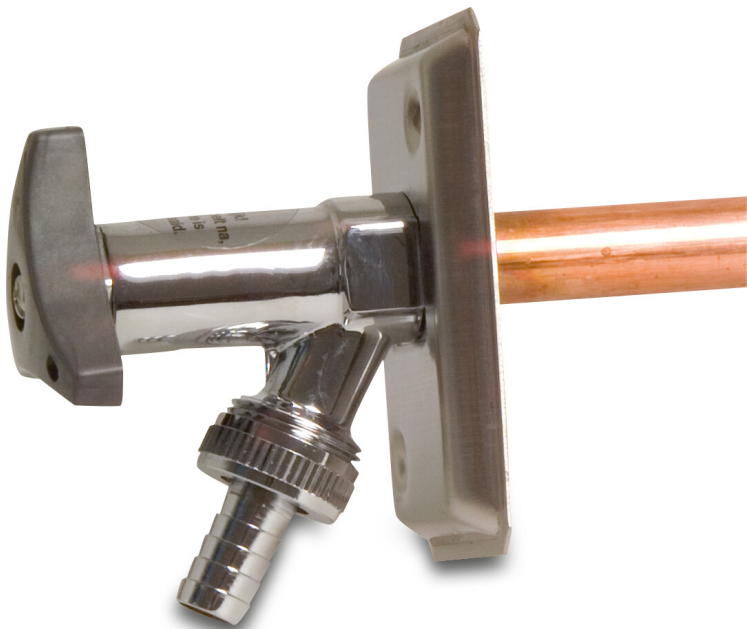

# Bonfix Frostsicheres Auslaufventil Messing Verchromt 1/2" x 12 mm Kapillare x Schlauchtülle (0700952)

 **bonfix**<sup>®</sup>  
the fitting factory

**REBER**  
Bewässerungssysteme

# TECHNISCHE DATEN

Werkstoff	Messing
Oberflächenbehandlung	Verchromt
Bedienung	Knopf
Anschluss	Kapillare x Schlauchtülle
Maß	1/2" x 12 mm
Länge	500 mm

**Generiert am: 05.11.2025**

Reber Beregnung GmbH  
Gottlieb Daimler Str. 2  
67227 Frankenthal  
32602 VLOTHO-EXTER  
Deutschland  
+49 (0) 6233 3772 - 0  
[info@reberberegnung.de](mailto:info@reberberegnung.de)  
<http://www.reberberegnung.de>