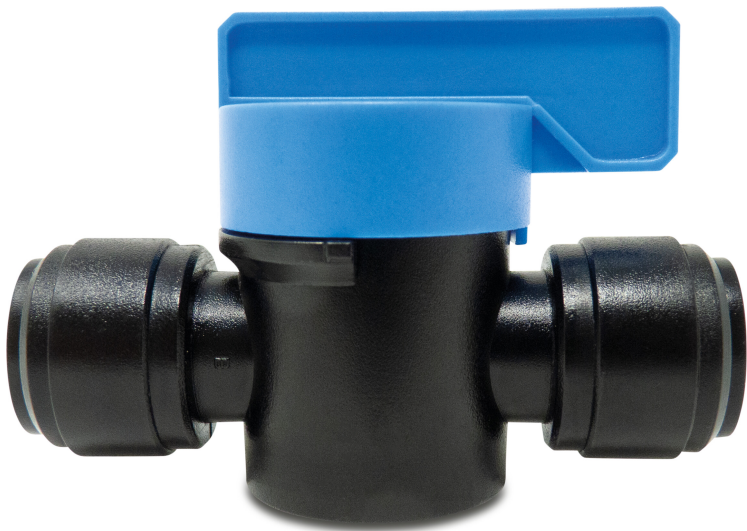

**Kugelhahn POM 12 mm  
Einsteck 14bar Schwarz WRAS  
Typ Aquaspeed (7029848)**

**REBER**  
Bewässerungssysteme

# TECHNISCHE DATEN

Farbe Schwarz

Typ Aquaspeed

Werkstoff POM

Zulassung WRAS

Material Dichtung EPDM

Anschluss Einsteck

Temperaturbereich -20°C - 100°C