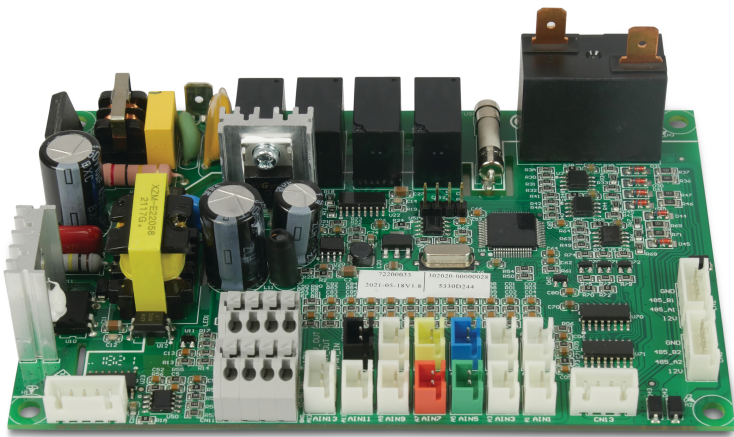

# PC1004 PCB Steuerung 20000-430227+302020-00000028 PIV 30T/32 (7029493)

**REBER**  
Bewässerungssysteme

**Generiert am: 06.11.2025**

Reber Beregnung GmbH  
Gottlieb Daimler Str. 2  
67227 Frankenthal  
Deutschland  
+49 (0) 6233 3772 - 0  
[info@reberberegnung.de](mailto:info@reberberegnung.de)  
<http://www.reberberegnung.de>

**REBER**  
Bewässerungssysteme