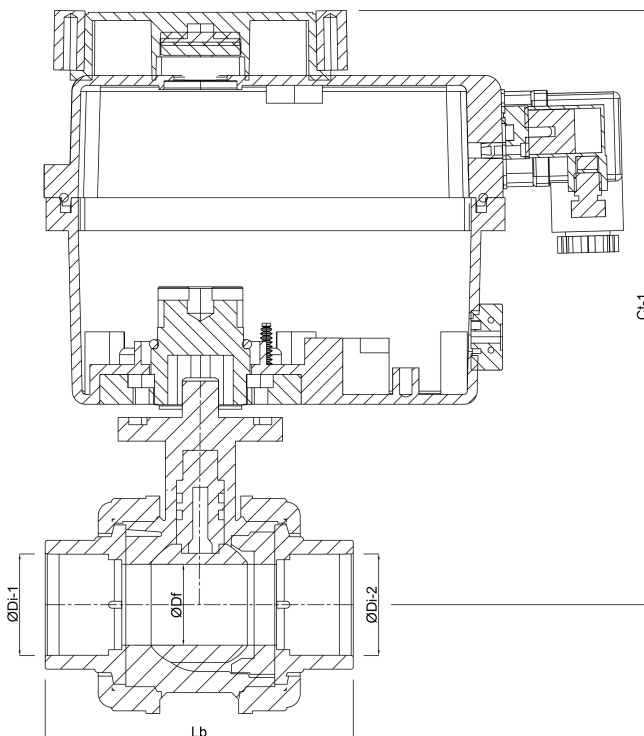

Profec Kugelhahn PVC-U 25 mm Klebemuffe 16bar 24- 240VAC/VDC Grau Typ Safe mit Actuator J4C S20 (7018919)

REBER
Bewässerungssysteme

TECHNISCHE DATEN

Farbe	Grau
Typ	Safe mit Actuator J4C S20
Werkstoff	PVC-U
Bedienung	Elektromotor
Gehäusekonstruktion	3-teilig
Schaltzeit	15 Sek.
Material Gehäuse	PVC-U
Material Dichtung	hytrel/EPDM
Anschluss	Klebemuffe
Spannung	24-240VAC/VDC
Max. Temperatur	60 °C
Maximale Umgebungstemperatur	-10 - +60 °C
Arbeitsdruck	16 bar
Maß	25 mm

ABMESSUNGEN

Lb 112 mm

ØDi-1 25 mm

ØDi-2 25 mm

Ct-1 230.5 mm

ØDf 20 mm

PRODUKTINFORMATIONEN

Anschluss nach DIN 43650