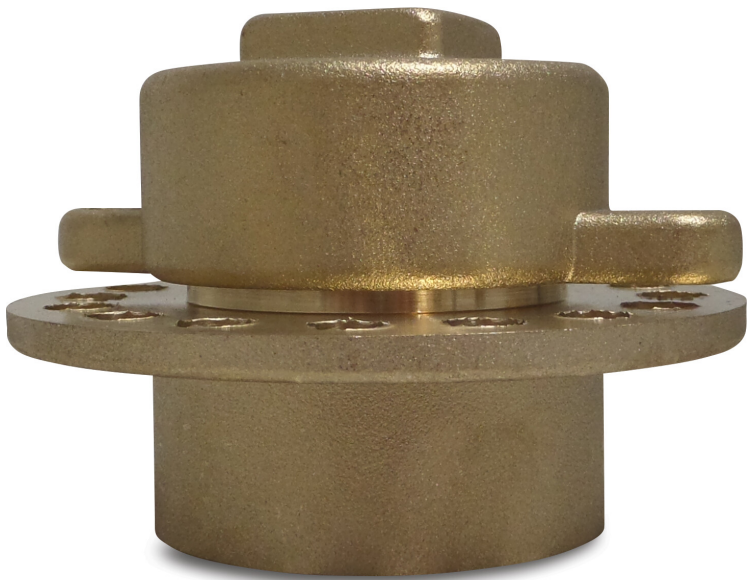

Profec Ladekombination Messing 1 1/2" Innengewinde (7003625)

REBER
Bewässerungssysteme

TECHNISCHE DATEN

Werkstoff	Messing
Anschluss	Innengewinde
Maß	1 1/2"

Generiert am: 05.11.2025

Reber Beregnung GmbH
Gottlieb Daimler Str. 2
67227 Frankenthal
Deutschland
+49 (0) 6233 3772 - 0
info@reberberegnung.de
<http://www.reberberegnung.de>

REBER
Bewässerungssysteme