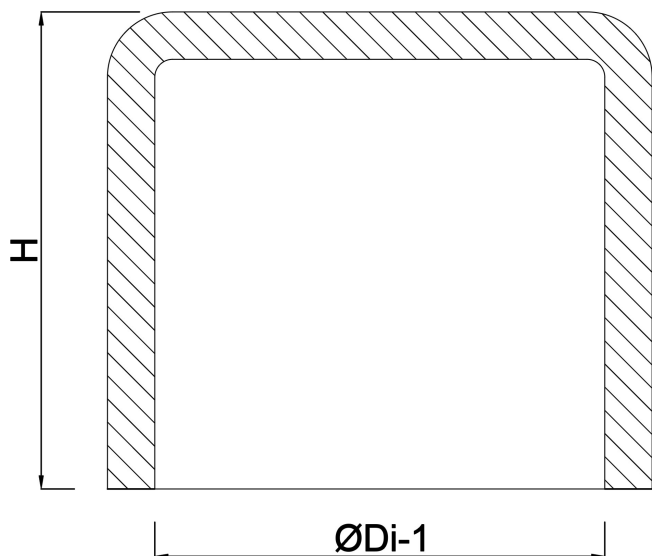

TECHNISCHE DATEN

Farbe Grau

Werkstoff PVC-U

Anschluss Klebemuffe

Anwendung Regenwasser

Maß 80 mm

ABMESSUNGEN

ØDi-1 80 mm

H 85 mm

REBER
Bewässerungssysteme