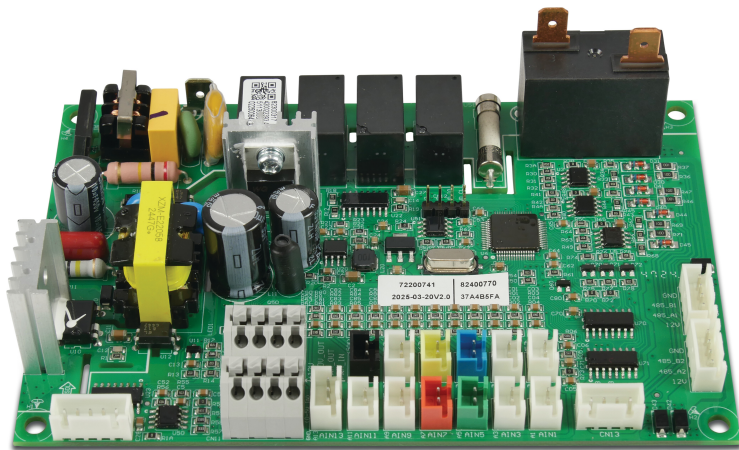

# PCB-Steuerung 82300317 + 82400770 Typ P21V/32 (7036157)

**REBER**  
Bewässerungssysteme

**Generiert am: 09.11.2025**

Reber Beregnung GmbH  
Gottlieb Daimler Str. 2  
67227 Frankenthal  
Deutschland  
+49 (0) 6233 3772 - 0  
[info@reberberegnung.de](mailto:info@reberberegnung.de)  
<http://www.reberberegnung.de>

**REBER**  
Bewässerungssysteme