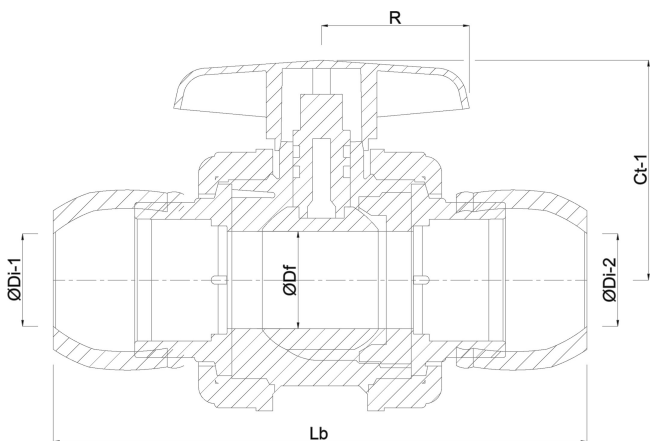

Material Hebel/Griff PVC-U

Gehäusekonstruktion 3-teilig

Material Gehäuse PP

Material Dichtung hytrel/EPDM

Anschluss Klemm

Max. Temperatur 60 °C

Minimale Mediumtemperatur 0 °C
(kontinuierlich)

Arbeitsdruck 10 bar

Maß 20 mm

DN 15

ABMESSUNGEN

Lb 132 mm

ØDi-1 20 mm

ØDi-2 20 mm

Ct-1 45 mm

R 35 mm

ØDf 15 mm

PRODUKTINFORMATIONEN

Mit gesicherter Kugel.

Generiert am: 05.11.2025

REBER
Bewässerungssysteme

Reber Beregnung GmbH
Gottlieb Daimler Str. 2
67227 Frankenthal
32602 VLOTHO-EXTER
Deutschland
+49 (0) 6233 3772 - 0
info@reberberegnung.de
<http://www.reberberegnung.de>