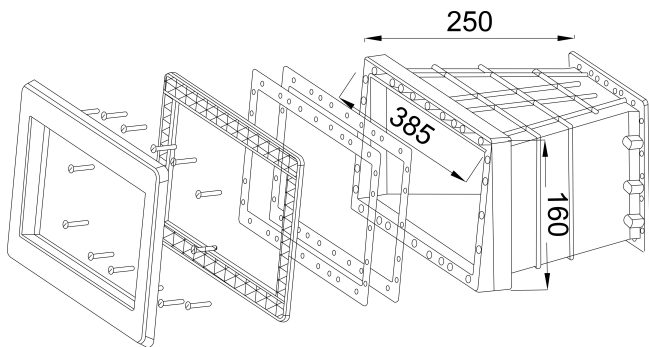

**Ocean Skimmer Breitmaul
Verlängerung ABS 250 mm x
385 mm Weiß Typ Standard 6
degree slope (7025107)**

ocean.

REBER
Bewässerungssysteme

TECHNISCHE DATEN

Farbe	Weiß
Typ	Standard 6 degree slope
Werkstoff	ABS/Edelstahl
Maß	250 mm x 385 mm
Länge	250 mm
Breite	385 mm

ABMESSUNGEN

H	160 mm
---	--------

Generiert am: 26.02.2026

Reber Beregnung GmbH
Gottlieb Daimler Str. 2
67227 Frankenthal

REBER
Bewässerungssysteme

Deutschland
+49 (0) 6233 3772 - 0
info@reberberegnung.de
<http://www.reberberegnung.de>