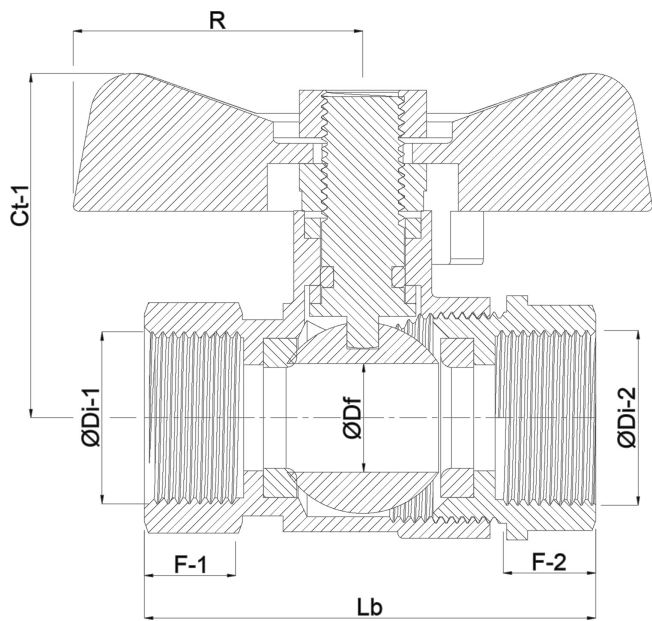

# Profec Zweiteiliger Kugelhahn Edelstahl 316 1" Innengewinde 50bar (0090984)

**REBER**  
Bewässerungssysteme

# TECHNISCHE DATEN

|                      |               |
|----------------------|---------------|
| Werkstoff            | Edelstahl 316 |
| Bedienung            | Flügelgriff   |
| Griff-Farbe          | Blau          |
| Material Hebel/Griff | Edelstahl     |
| Material Dichtung    | PTFE          |
| Anschluss            | Innengewinde  |
| Arbeitsdruck         | 50 bar        |
| Maß                  | 1"            |

# ABMESSUNGEN

|       |         |
|-------|---------|
| Lb    | 75,2 mm |
| ØDi-1 | 1 "     |
| ØDi-2 | 1 "     |
| F-1   | 16.5 mm |
| F-2   | 16.5 mm |
| Ct-1  | 53 mm   |
| R     | 30 mm   |

ØDf

25 mm