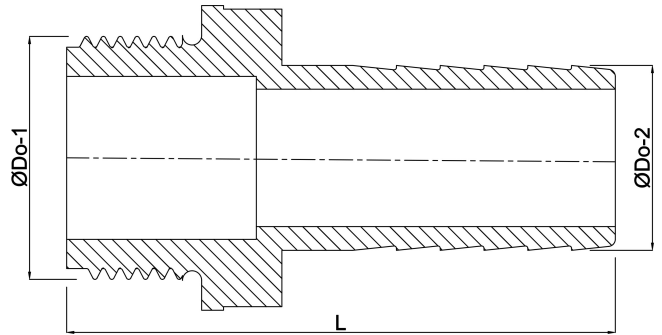

**Schlauchtülle PP 1 1/4" x 25  
mm Außengewinde x  
Schlauchtülle 6bar Grau  
(0330185)**

**REBER**  
Bewässerungssysteme

# TECHNISCHE DATEN

Farbe	Grau
Werkstoff	PP
Anschluss	Außengewinde x Schlauchtülle
Arbeitsdruck	6 bar
Max. Temp.	80 °C
Maß	1 1/4" x 25 mm
Schlüsselweite	41

# ABMESSUNGEN

L	75 mm
ØDi-1	32.5 mm
ØDi-2	19.5 mm
ØDo-2	25 mm
ØDo-1	1 1/4 "
F-1	21 mm
Lq-2	37 mm

**Generiert am: 04.11.2025**

Reber Beregnung GmbH  
Gottlieb Daimler Str. 2  
67227 Frankenthal  
32602 VLOTHO-EXTER  
Deutschland  
+49 (0) 6233 3772 - 0  
[info@reberberegnung.de](mailto:info@reberberegnung.de)  
<http://www.reberberegnung.de>